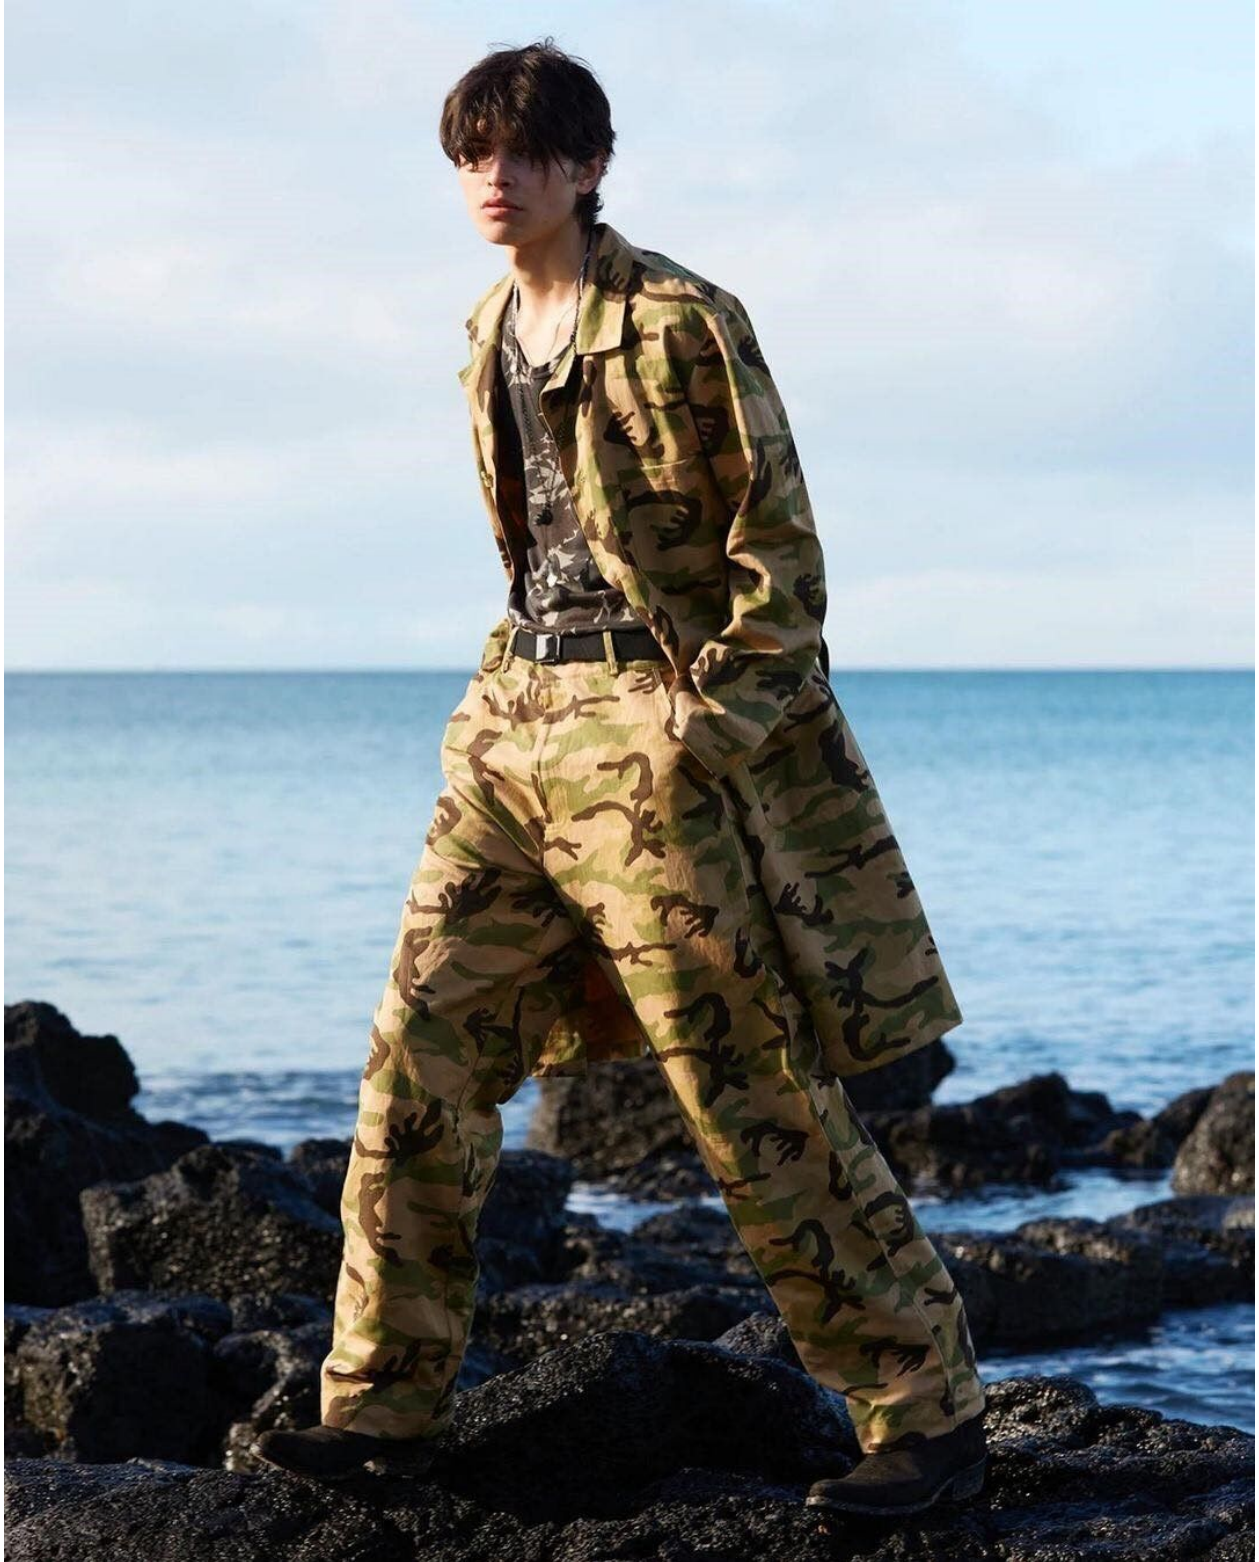

AMADEO

height 185 cm · bust 93 cm · waist 75 cm · hips 84 cm
shoes size 43 · hair black · eyes brown